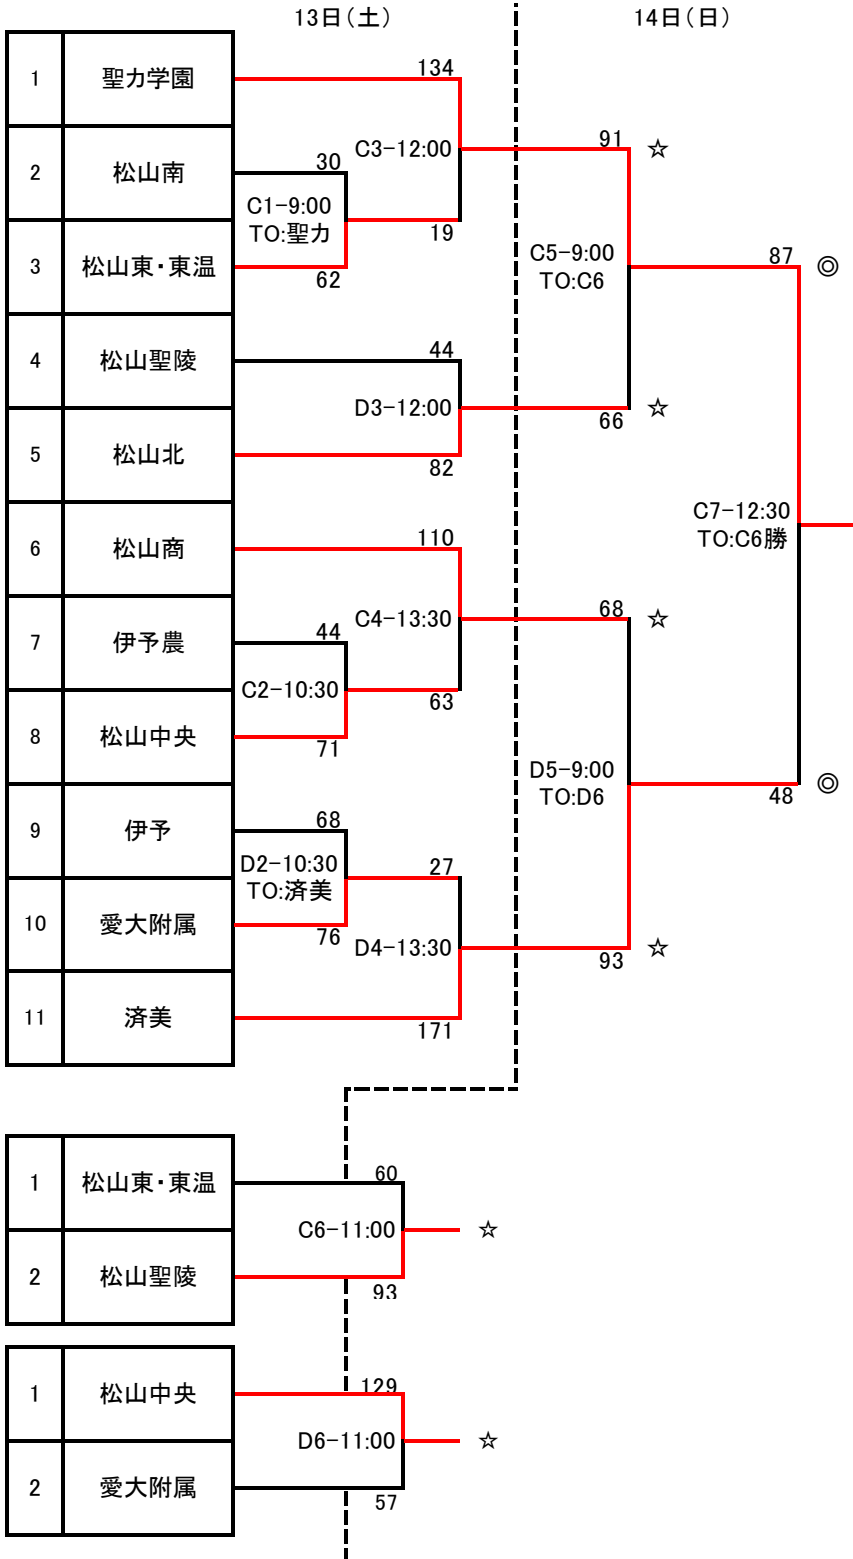

### 【代表決定トーナメント戦】 14日(日)

A5敗	松山中央	37			
		A7-9:00			☆
B5敗	松山北	87			
		TO:A8			
A6敗	東温	57			
		B7-9:00			☆
B6敗	松山南	80			
		TO:B8			
A7敗	松山中央	50			
		A9-12:30			☆
B7敗	東温	52			

TOは原則は敗者チームが行う。指定がある場合は該当チームが行う。

県大会(東予開催1月27日、28日)出場は松山工、新田、松山学院、松山東、松山北、松山南、東温の勝者7チームです。  
 ◎の2チームは県大会のベスト4シード権

## 令和5年度 愛媛県高等学校バスケットボール新人大会中予地区予選会《男子》結果

期日：令和6年1月13日(土)・14日(日)

会場：松山工業高校体育館(A/B)

No	Aチーム	得点				Bチーム	ランク	No	Aチーム	得点				Bチーム		
		29	32	32	39					11	11	12	14			
A1	新田 高校	132	29 32 32 39	— — — —	17 18 17 12	64	松山西 中等	1回戦	B1	新田青雲 中等	48	11 11 12 14	— — — —	13 18 26 25	82	松山中央 高校
A2	松山北 高校	88	32 19 23 14	— — — —	8 20 10 27	65	松山商業 高校	1回戦	B2	伊予 高校	32	6 11 7 8	— — — —	40 23 31 41	135	松山学院 高校
A3	松山東 高校	53	17 19 17	— — —	11 7 13	48	愛光 学園	1回戦	B3	伊予農 高校	49	11 15 13 10	— — — —	16 20 19 15	70	東温 高校
A4	松山南 高校	63	17 5 26 15	— — — —	14 21 11 8	54	松山聖陵 高校	1回戦	B4	愛大附属 高校	11	4 5 0 2	— — — —	35 45 27 25	132	松山工業 高校
A5	新田 高校	132	33 33 35 31	— — — —	9 6 13 2	30	松山中央 高校	2回戦	B5	松山北 高校	60	13 20 18 9	— — — —	27 23 18 23	91	松山学院 高校
A6	松山東 高校	83	23 17 24 19	— — — —	17 15 12 16	60	東温 高校	2回戦	B6	松山南 高校	25	8 6 8 3	— — — —	40 23 18 32	113	松山工業 高校
A7	松山中央 高校	37	11 14 4 8	— — — —	25 23 27 12	87	松山北 高校	代表決定 トーナメント戦	B7	東温 高校	57	22 20 7 8	— — — —	15 26 19 20	80	松山南 高校
A8	新田 高校	91	22 29 21 19	— — — —	24 21 20 19	84	松山学院 高校	準決勝	B8	松山東 高校	58	8 8 20 22	— — — —	29 32 19 17	97	松山工業 高校
A9	松山中央 高校	50	13 16 6 15	— — — —	14 13 11 14	52	東温 高校	代表決定 トーナメント戦								
A10	新田 高校	72	20 20 17 15	— — — —	27 14 19 23	83	松山工業 高校	決勝								

※ 県大会(1月27日・28日開催)出場は松山工業、新田、松山学院、松山東、松山北、松山南、東温の計7チームです。

**令和5年度 愛媛県高等学校バスケットボール新人大会中予地区予選《女子》**

- 1 日 時 令和6年1月13日(土)、14日(日)
- 2 会 場 松山中央高校体育館(Cコート:ステージ側、Dコート:玄関側) 開場時間8:00
- 3 試合時間 1ピリオド10分(ハーフタイム10分)の正規タイム